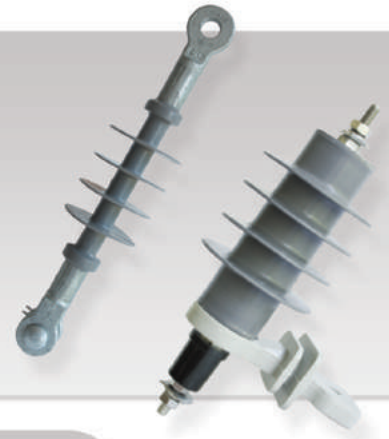

A ADEEL MATERIAIS ELÉTRICOS É DISTRIBUIDORA DAS PRINCIPAIS INDÚSTRIAS DO MERCADO ELÉTRICO.

OFERECEMOS TODOS OS COMPONENTES PARA LINHAS DE **TRANSMISSÃO, DISTRIBUIÇÃO E SUBESTAÇÃO.**

- Transformadores de Distribuição
- SPDA e Acessórios p/ Aterramento
- Materiais para Montagem de Quadros Elétricos
- Preformados
- Iluminação Pública, Comercial, Industrial e Residencial
- Acessórios p/ Cabines e Disjuntores de Média tensão 15 e 36,2kV
- Eletroferragens de Distribuição 15 e 36,2 kV
- TC's e TP's de Medição e Proteção 15 e 36,2kV interno e externo
- Acessórios p/ Linha de Transmissão e Subestação 69kV, 138kV e 230kV
- Rede Aéreas ( Compacta e Convencional)

- Para-Raios de Distribuição;
- Isoladores Poliméricos de Distribuição
- Isolador Polimérico tipo Pilar

COM 40 ANOS DE ATUAÇÃO NO SEGMENTO, A ITAIPIU TRANSFORMADORES É REFERÊNCIA NACIONAL NA FABRICAÇÃO DE TRANSFORMADORES DE POTÊNCIA.